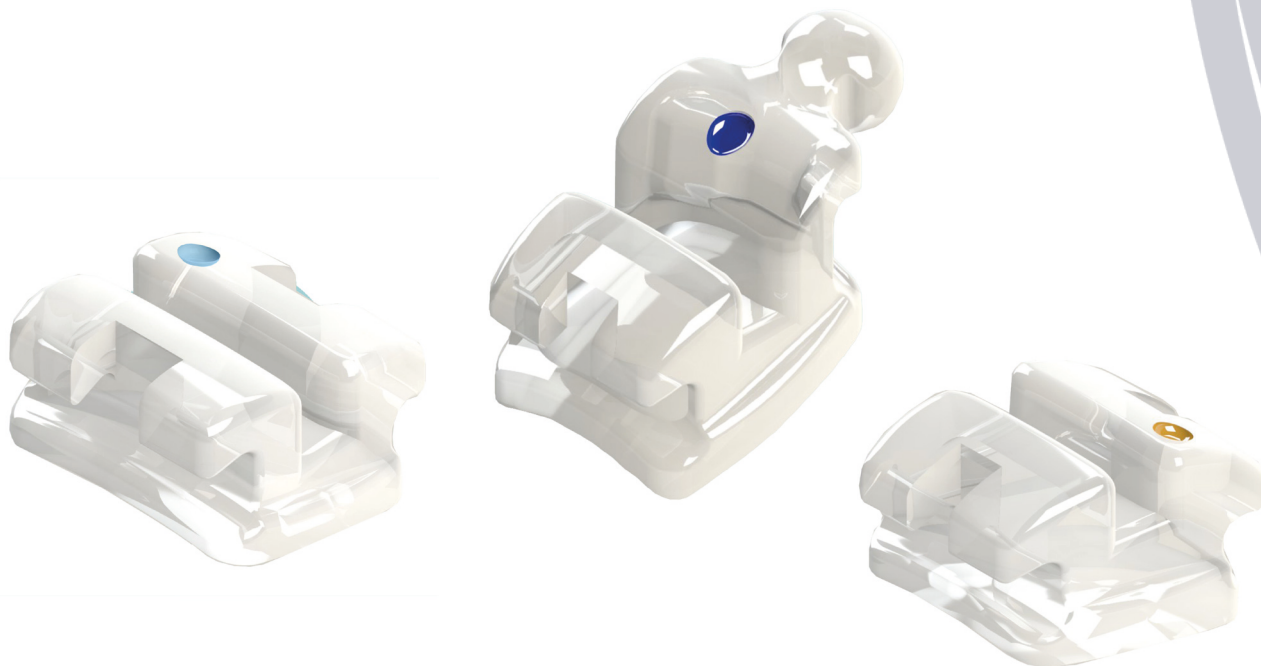

GRANDE BRADERIE

DU 02 AU 30 NOVEMBRE 2023

 **QUANTITÉS LIMITÉES**

-25%

RÉFÉRENCE	PRODUIT	PRIX DE VENTE (€ TTC)	PRIX REMISÉ (€ TTC)
MO1011011	CONFIDENTIEL - Roth 022 B 1re prémolaire N°34/44 - x5 pcs	36,42	27,32
MO1011012	CONFIDENTIEL - Roth 022 B 2e prémolaire 35/45 - x5 pcs	36,42	27,32
MO1011001	CONFIDENTIEL - Roth 022 H centrale droite N°11 - x5 pcs	36,42	27,32
MO1011002	CONFIDENTIEL - Roth 022 H centrale gauche N°21 - x5 pcs	36,42	27,32
MO1011003	CONFIDENTIEL - Roth 022 H latérale droite N°12 - x5 pcs	36,42	27,32
MO1011004	CONFIDENTIEL - Roth 022 H latérale gauche N°22 - x5 pcs	36,42	27,32
MO1011007	CONFIDENTIEL - Roth 022 H prémolaire N°14/15/24/25 - x5 pcs	36,42	27,32
MO1011900	CONFIDENTIEL - Roth 5a5 HB avec crochet sur 3-4-5	145,70	109,28